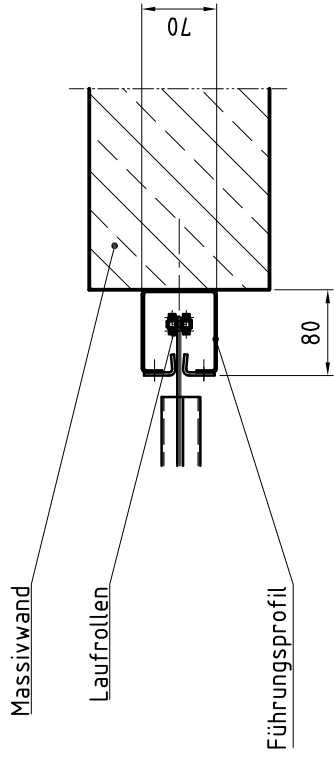

Seitliche Führung  
Wandmontage

Seitliche Führung  
Leibungsmontage

Seitliche Führung  
Nischenmontage

Gültig für Feuerschutzklassen:  
 TFF: E30-C bis E180-C und EW30-C bis EW90-C  
 TFR: keine Feuerschutzklasse  
 TFRA: E30 bis E180

Planinhalt

**Montagearten Führung**

TFF / TFR / TFRA  
 500.09.022

Gezeichnet

70yl

Projektnummer

Datum

17.10.2011