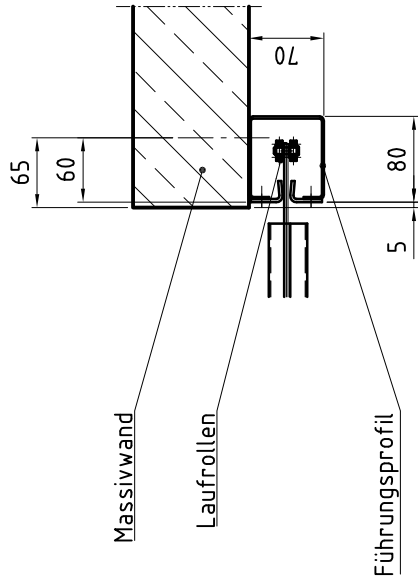

Seitliche Führung  
Wandmontage

Seitliche Führung  
Leibungsmontage

Seitliche Führung  
Nischenmontage

Gültig für Feuerschutzklassen:  
 TFF: E30-C bis E180-C und EW30-C bis EW90-C  
 TFR: keine Feuerschutzklasse  
 TFRA: E30 bis E180

Planinhalt

**Montagearten Führung**

TFF / TFR / TFRA  
 500.09.022

Gezeichnet

70yl

Projektnummer

Datum

17.10.2011