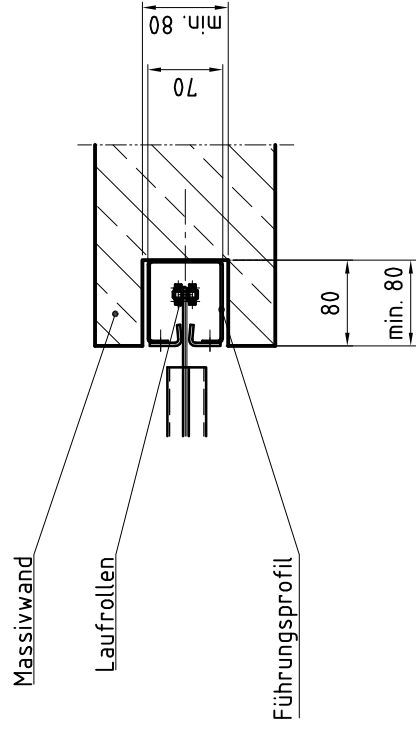

Seitliche Führung  
Wandmontage

Seitliche Führung  
Leibungsmontage

Seitliche Führung  
Nischenmontage

Gültig für Feuerschutzklassen:  
 TFF: E30-C bis E180-C und EW30-C bis EW90-C  
 TFR: keine Feuerschutzklasse  
 TFRA: E30 bis E180

Planinhalt

**Montagearten Führung**

TFF / TFR / TFRA  
 500.09.022

Gezeichnet

70yl

Projektnummer

Datum

17.10.2011