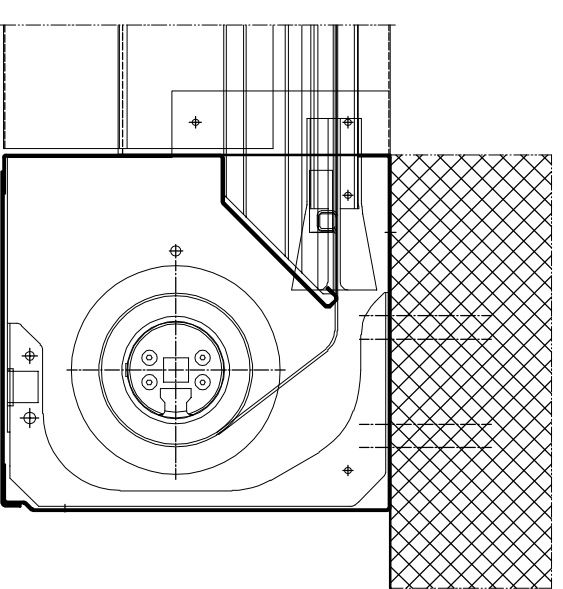

Seitliche Führung
Deckenmontage

Einlaufprofil
Deckenmontage

Wickelprofil
Deckenmontage

Seitliche Führung
Laibungsmontage

Einlaufprofil
Laibungsmontage

Wickelprofil
Laibungsmontage

Bei System Länge grösser 1800
und System Breite kleiner 1600
Gehäusedimensionen abweichend

Gehäusedimensionen

Planinhalt		Gezeichnet	Datum
PENEDERtextil TFF-H		bisbor	09.07.2024
Einbauvarianten Gehäuse		Blattformat	Massstab
		A3	1:5

Peneder Bauelemente AG // Brandschutz
 Herostrasse 9, CH-8048 Zürich // T: +41 43 299 61 99 // zuerich@peneder.com // peneder.com