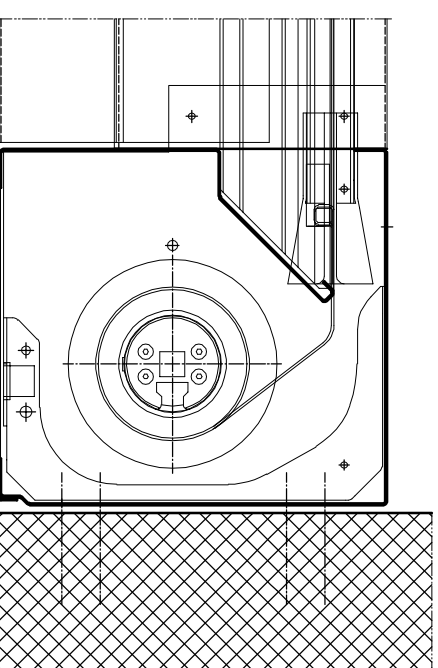

Seitliche Führung
Deckenmontage

Einlaufprofil
Deckenmontage

Wickelprofil
Deckenmontage

Seitliche Führung
Laibungsmontage

Einlaufprofil
Laibungsmontage

Wickelprofil
Laibungsmontage

Bei System Länge grösser 1800
und System Breite kleiner 1600
Gehäusedimensionen abweichend

Gehäusedimensionen

Planinhalt		Gezeichnet	Datum
PENEDERtextil TFF-H		bisbor	09.07.2024
Einbauvarianten Gehäuse		Blattformat	Massstab
		A3	1:5

Peneder Bauelemente AG // Brandschutz
 Herostrasse 9, CH-8048 Zürich // T: +41 43 299 61 99 // zuerich@peneder.com // peneder.com