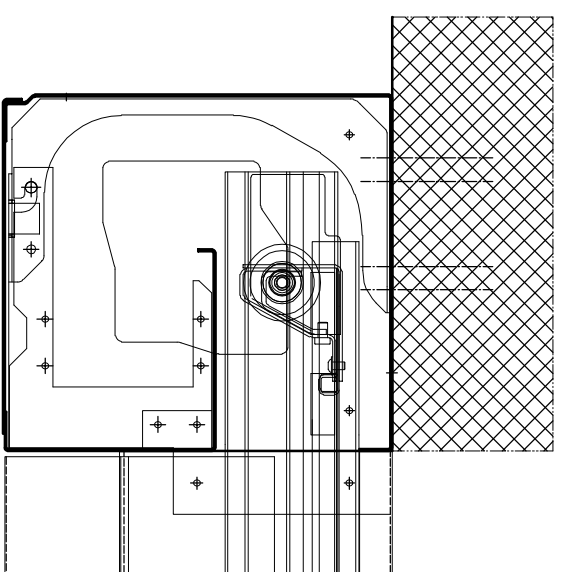

Seitliche Führung
Deckenmontage

Einlaufprofil
Deckenmontage

Wickelprofil
Deckenmontage

Seitliche Führung
Laibungsmontage

Einlaufprofil
Laibungsmontage

Wickelprofil
Laibungsmontage

Bei System Länge grösser 1800
und System Breite kleiner 1600
Gehäusedimensionen abweichend

Gehäusedimensionen

Planinhalt		Gezeichnet	Datum
PENEDERtextil TFF-H		bisbor	09.07.2024
Einbauvarianten Gehäuse		Blattformat	Massstab
		A3	1:5

Peneder Bauelemente AG // Brandschutz
 Herostrasse 9, CH-8048 Zürich // T: +41 43 299 61 99 // zuerich@peneder.com // peneder.com