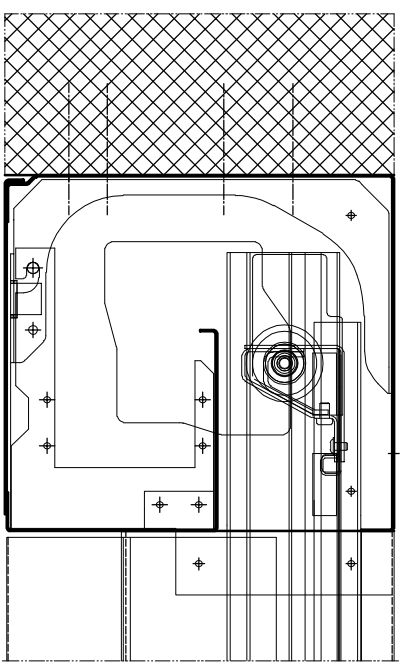

Seitliche Führung
Deckenmontage

Einlaufprofil
Deckenmontage

Wickelprofil
Deckenmontage

Seitliche Führung
Laibungsmontage

Einlaufprofil
Laibungsmontage

Wickelprofil
Laibungsmontage

Bei System Länge grösser 1800
und System Breite kleiner 1600
Gehäusedimensionen abweichend

Gehäusedimensionen

Planinhalt		Gezeichnet	Datum
PENEDERtextil TFF-H		bisbor	09.07.2024
Einbauvarianten Gehäuse		Blattformat	Massstab
		A3	1:5

Peneder Bauelemente AG // Brandschutz
 Herostrasse 9, CH-8048 Zürich // T: +41 43 299 61 99 // zuerich@peneder.com // peneder.com