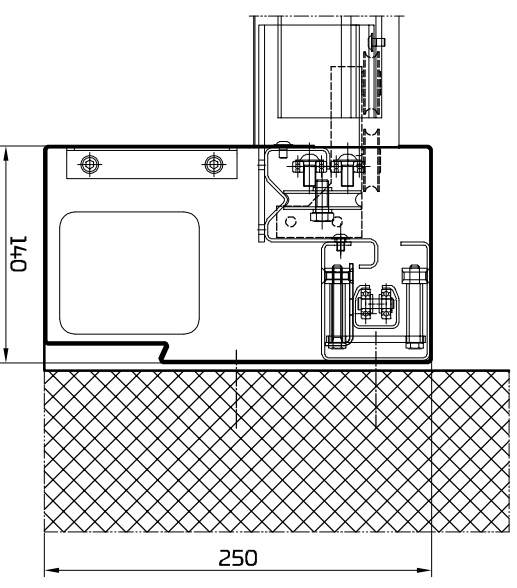

Seitliche Führung
Deckenmontage

Einlaufprofil
Deckenmontage

Wickelprofil
Deckenmontage

Seitliche Führung
Laibungsmontage

Einlaufprofil
Laibungsmontage

Wickelprofil
Laibungsmontage

Bei System Länge grösser 1800
und System Breite kleiner 1600
Gehäusedimensionen abweichend

Gehäusedimensionen

Planinhalt		Gezeichnet	Datum
PENEDERtextil TFF-H		bisbor	09.07.2024
Einbauvarianten Gehäuse		Blattformat	Massstab
		A3	1:5

Peneder Bauelemente AG // Brandschutz
 Herostrasse 9, CH-8048 Zürich // T: +41 43 299 61 99 // zuerich@peneder.com // peneder.com