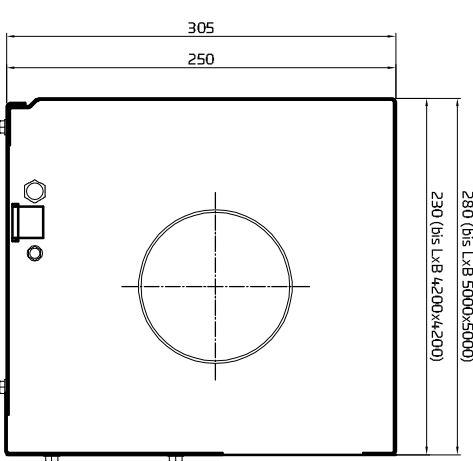

Seitliche Führung
Deckenmontage

Einlaufprofil
Deckenmontage

Wickelprofil
Deckenmontage

Seitliche Führung
Laibungsmontage

Einlaufprofil
Laibungsmontage

Wickelprofil
Laibungsmontage

Bei System Länge grösser 1800
und System Breite kleiner 1600
Gehäusedimensionen abweichend

Gehäusedimensionen

Planinhalt		Gezeichnet	Datum
PENEDERtextil TFF-H		bisbor	09.07.2024
Einbauvarianten Gehäuse		Blattformat	Massstab
		A3	1:5

Peneder Bauelemente AG // Brandschutz
 Herostrasse 9, CH-8048 Zürich // T: +41 43 299 61 99 // zuerich@peneder.com // peneder.com