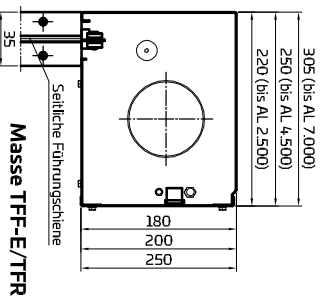

Abgehängte Deckenmontage Gehäuse von unten sichtbar

Abgehängte Deckenmontage Gehäuse in der abgehängten Decke nicht sichtbar

Direkte Deckenmontage Gehäuse von unten sichtbar

Wandmontage Gehäuse von unten sichtbar

Wandmontage Gehäuse in der abgehängten Decke nicht sichtbar

Direkte Deckenmontage Gehäuse in der abgehängten Decke nicht sichtbar

Gehäusedimensionen

**Planinhalt
PENEDERTextil TFF-E/EW und TFR
Einbauvarianten Gehäuse**