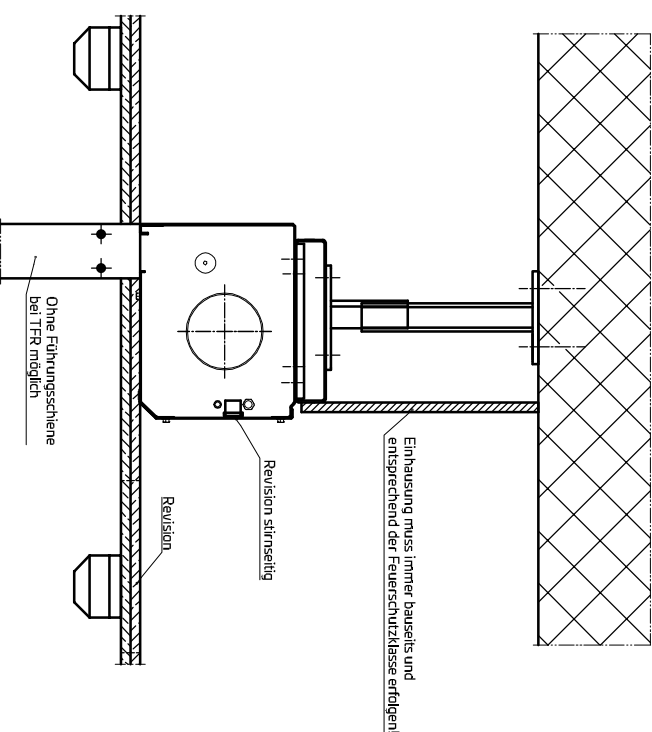

Abgehängte Deckenmontage Gehäuse von unten sichtbar

Abgehängte Deckenmontage Gehäuse in der abgehängten Decke nicht sichtbar

Direkte Deckenmontage Gehäuse von unten sichtbar

Wandmontage Gehäuse von unten sichtbar

Wandmontage Gehäuse in der abgehängten Decke nicht sichtbar

Direkte Deckenmontage Gehäuse in der abgehängten Decke nicht sichtbar

Gehäusedimensionen

**Planinhalt
PENEDERTextil TFF-E/EW und TFR
Einbauvarianten Gehäuse**