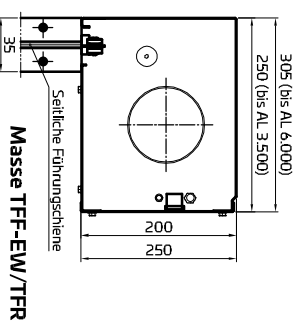

Abgehängte Deckenmontage Gehäuse von unten sichtbar

Abgehängte Deckenmontage Gehäuse in der abgehängten Decke nicht sichtbar

Direkte Deckenmontage Gehäuse von unten sichtbar

Wandmontage Gehäuse von unten sichtbar

Wandmontage Gehäuse in der abgehängten Decke nicht sichtbar

Direkte Deckenmontage Gehäuse in der abgehängten Decke nicht sichtbar

Gehäusedimensionen

**Planinhalt
PENEDERTextil TFF-E/EW und TFR
Einbauvarianten Gehäuse**