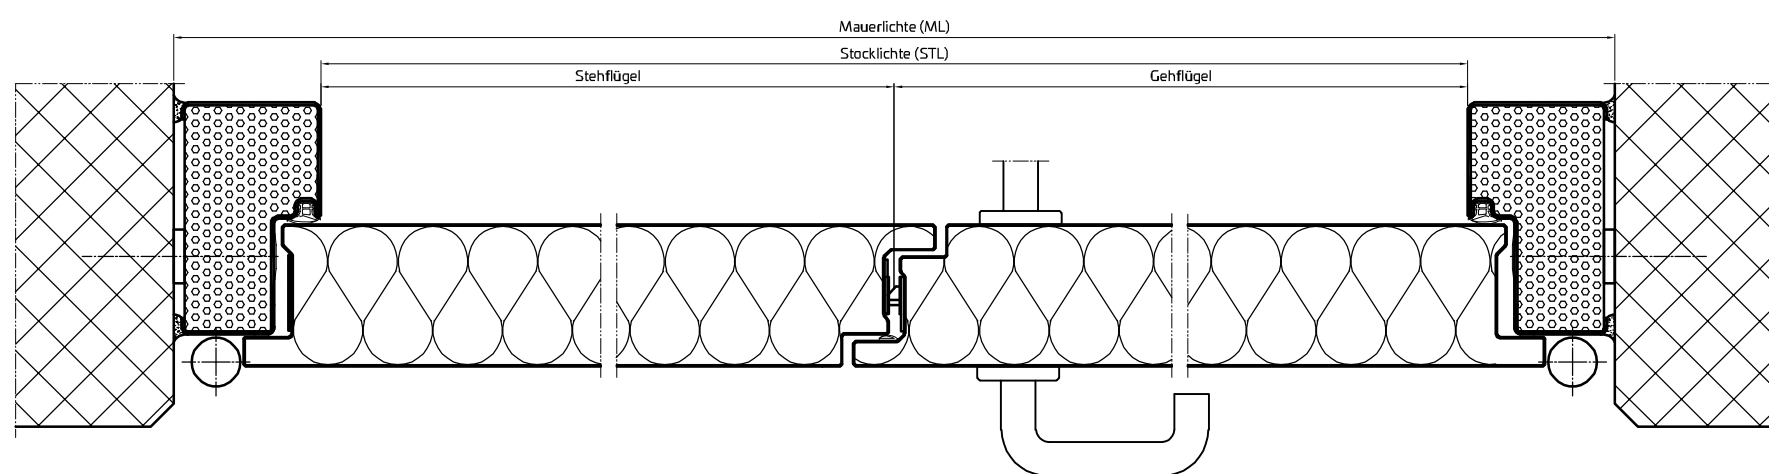

Drehflügelator 1-flg. mit Eckzarge

Drehflügelator 2-flg. mit Blockzarge

Drehflügelator 1-flg. mit eingebauter Fluchttür und Glasausschnitt

Planinhalt

**PENEDERforce**

**Horizontalschnitte Übersicht**

00 / EI30 / EI90

Gezeichnet  
bisbor

Datum  
17.05.2022

Blattformat  
A3

Maßstab  
1:5

**PENEDER**   
**FAST FORWARD**

Peneder Bau-Elemente GmbH // Brandschutz

Ritzling 9, A-4904 Atzbach // T: +43 50 560-0 // brandschutz@peneder.com // peneder.com