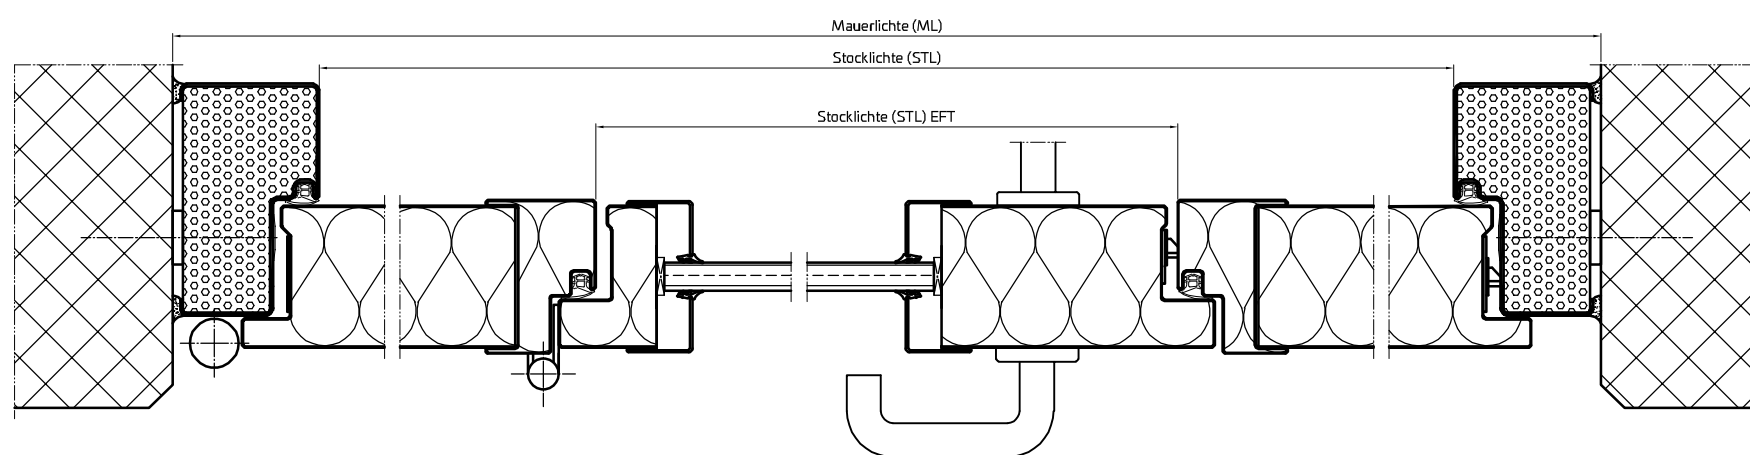

Drehflügelator 1-flg. mit Eckzarge

Drehflügelator 2-flg. mit Blockzarge

Drehflügelator 1-flg. mit eingebauter Fluchttür und Glasausschnitt

Planinhalt

**PENEDERforce**

**Horizontalschnitte Übersicht**

00 / EI30 / EI90

Gezeichnet  
bisbor

Datum  
17.05.2022

Blattformat  
A3

Maßstab  
1:5

**PENEDER**   
**FAST FORWARD**

Peneder Bau-Elemente GmbH // Brandschutz

Ritzling 9, A-4904 Atzbach // T: +43 50 560-0 // brandschutz@peneder.com // peneder.com