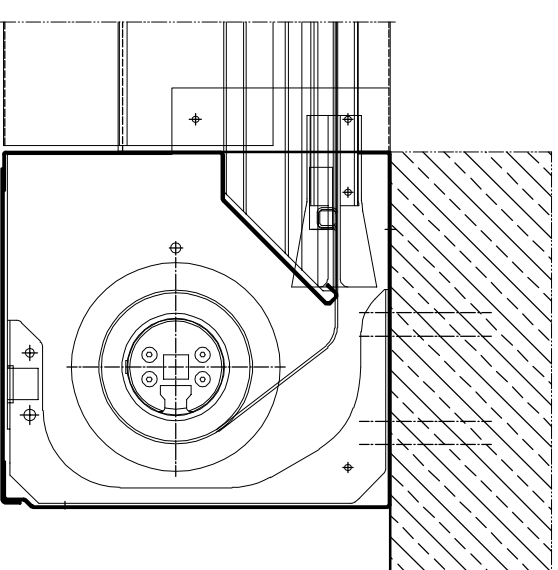

Seitliche Führung
Deckenmontage

Einlaufprofil
Deckenmontage

Wickelprofil
Deckenmontage

Seitliche Führung
Laibungsmontage

Einlaufprofil
Laibungsmontage

Wickelprofil
Laibungsmontage

280 (bis AL 5000)
230 (bis AL 4200)

Bei System Länge größer 1800
und System Breite kleiner 1600
Gehäusedimensionen abweichend

Gehäusedimensionen

Planinhalt

PENEDERtextil TFF-H

Einbauvarianten Gehäuse

Gezeichnet

bisbor

Blattformat
A3