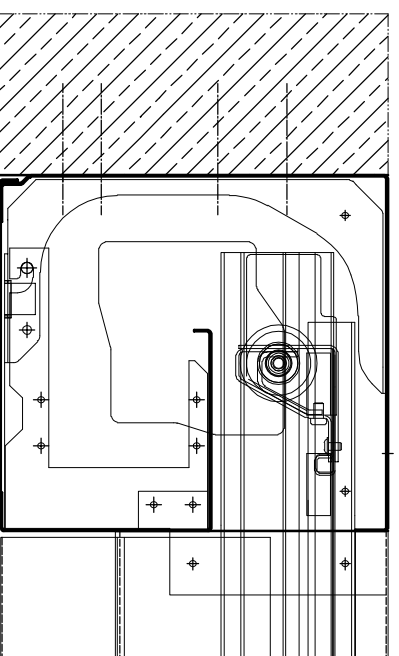

Seitliche Führung
Deckenmontage

Einlaufprofil
Deckenmontage

Wickelprofil
Deckenmontage

Seitliche Führung
Laibungsmontage

Einlaufprofil
Laibungsmontage

Wickelprofil
Laibungsmontage

280 (bis AL 5000)
230 (bis AL 4200)

Bei System Länge größer 1800
und System Breite kleiner 1600
Gehäusedimensionen abweichend

Gehäusedimensionen

Planinhalt

PENEDERtextil TFF-H

Einbauvarianten Gehäuse

Gezeichnet

bisbor

Blattformat
A3