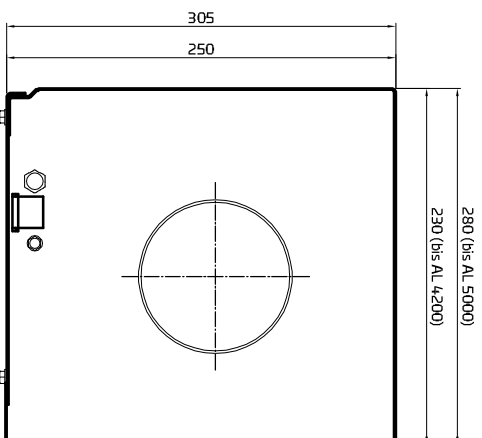

Seitliche Führung
Deckenmontage

Einlaufprofil
Deckenmontage

Wickelprofil
Deckenmontage

Seitliche Führung
Laibungsmontage

Einlaufprofil
Laibungsmontage

Wickelprofil
Laibungsmontage

280 (bis AL 5000)
230 (bis AL 4200)

Bei System Länge größer 1800
und System Breite kleiner 1600
Gehäusedimensionen abweichend

Gehäusedimensionen

Planinhalt

PENEDERtextil TFF-H

Einbauvarianten Gehäuse

Gezeichnet

bisbor

Blattformat
A3