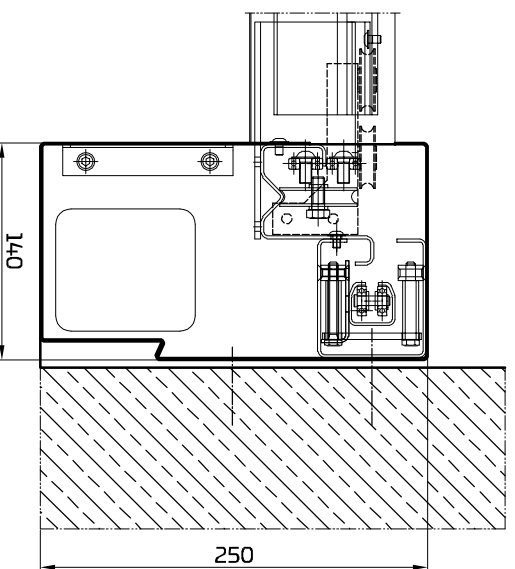

Seitliche Führung
Deckenmontage

Einlaufprofil
Deckenmontage

Wickelprofil
Deckenmontage

Seitliche Führung
Laibungsmontage

Einlaufprofil
Laibungsmontage

Wickelprofil
Laibungsmontage

280 (bis AL 5000)
230 (bis AL 4200)

Bei System Länge größer 1800
und System Breite kleiner 1600
Gehäusedimensionen abweichend

Gehäusedimensionen

Planinhalt

PENEDERtextil TFF-H

Einbauvarianten Gehäuse

Gezeichnet

bisbor

Blattformat
A3