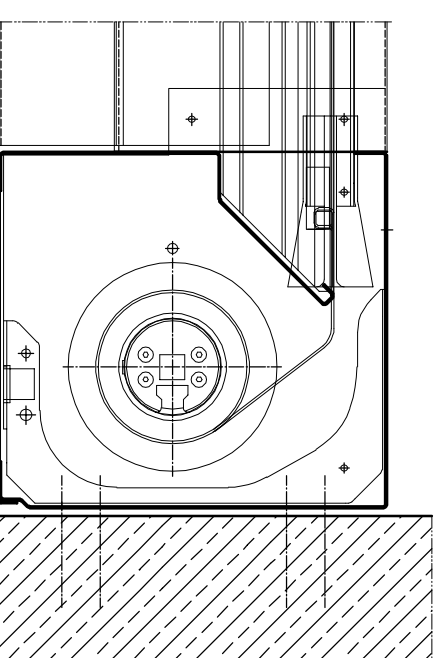

Seitliche Führung
Deckenmontage

Einlaufprofil
Deckenmontage

Wickelprofil
Deckenmontage

Seitliche Führung
Laibungsmontage

Einlaufprofil
Laibungsmontage

Wickelprofil
Laibungsmontage

280 (bis AL 5000)
230 (bis AL 4200)

Bei System Länge größer 1800
und System Breite kleiner 1600
Gehäusedimensionen abweichend

Gehäusedimensionen

Planinhalt

PENEDERtextil TFF-H

Einbauvarianten Gehäuse

Gezeichnet

bisbor

Blattformat
A3