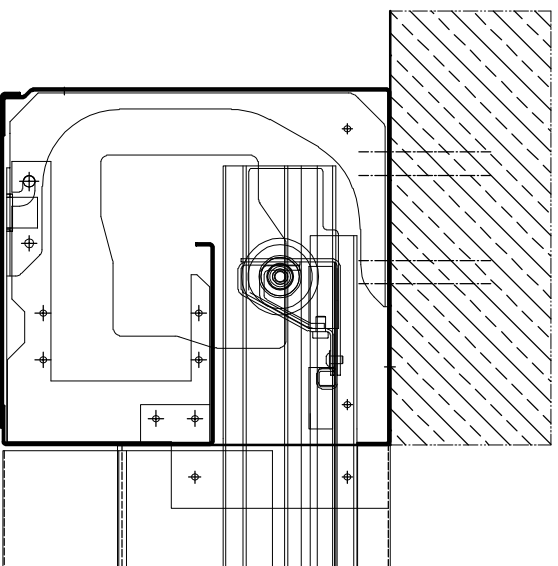

Seitliche Führung
Deckenmontage

Einlaufprofil
Deckenmontage

Wickelprofil
Deckenmontage

Seitliche Führung
Laibungsmontage

Einlaufprofil
Laibungsmontage

Wickelprofil
Laibungsmontage

280 (bis AL 5000)
230 (bis AL 4200)

Bei System Länge größer 1800
und System Breite kleiner 1600
Gehäusedimensionen abweichend

Gehäusedimensionen

Planinhalt

PENEDERtextil TFF-H

Einbauvarianten Gehäuse

Gezeichnet

bisbor

Blattformat
A3