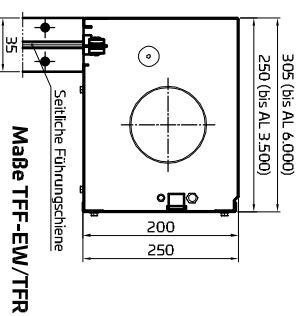

**Abgehängte Deckenmontage
Gehäuse von unten sichtbar**

**Abgehängte Deckenmontage
Gehäuse in der abgehängten Decke nicht sichtbar**

**Direkte Deckenmontage
Gehäuse von unten sichtbar**

**Wandmontage
Gehäuse von unten sichtbar**

**Wandmontage
Gehäuse in der abgehängten Decke nicht sichtbar**

**Direkte Deckenmontage
Gehäuse in der abgehängten Decke nicht sichtbar**

Gehäusedimensionen

**Planinhalt
PENEDERTextil TFF-E/-EW und TFR
Einbauvarianten Gehäuse**