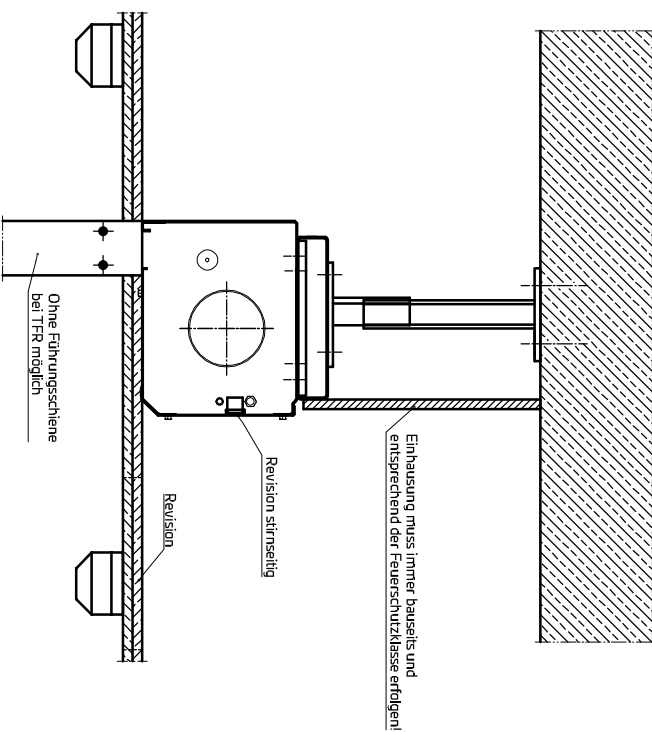

**Abgehängte Deckenmontage
Gehäuse von unten sichtbar**

**Abgehängte Deckenmontage
Gehäuse in der abgehängten Decke nicht sichtbar**

**Direkte Deckenmontage
Gehäuse von unten sichtbar**

**Wandmontage
Gehäuse von unten sichtbar**

**Wandmontage
Gehäuse in der abgehängten Decke nicht sichtbar**

**Direkte Deckenmontage
Gehäuse in der abgehängten Decke nicht sichtbar**

Gehäusedimensionen

**Planinhalt
PENEDERTextil TFF-E/-EW und TFR
Einbauvarianten Gehäuse**