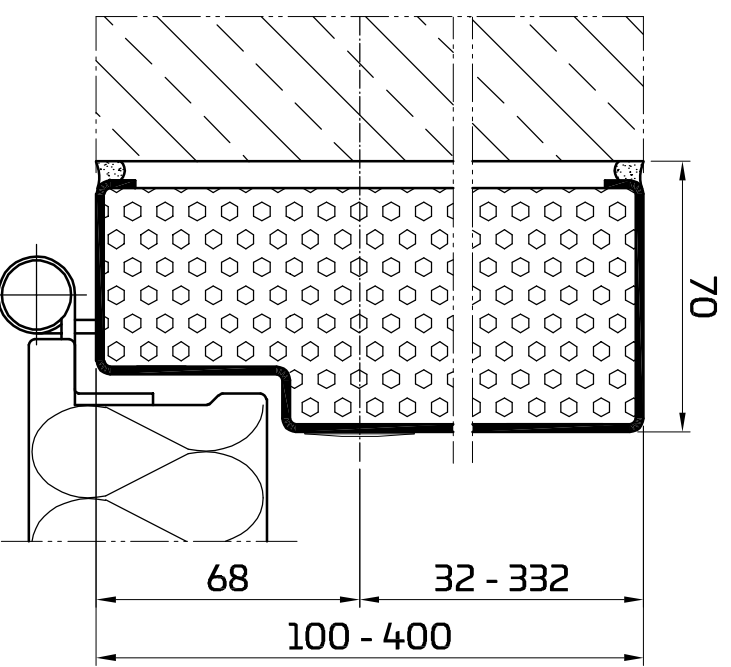

Eckzarge 27

Eckzarge 45

Umfassungszarge

Stumpzarge

Blockzarge 70 / 100

Blockzarge variabel

Umfassungszarge
spiegeltisch

Umfassungszarge
geteilt

Vorsatzzarge *

Vorsatzzarge
variabel

Zargenfällung je nach Anforderung

Planinhalt

PENEDERclassic

Zargenübersicht überfällzt ohne Dichtnut

00 / EI30

* auch in EI90 erhältlich