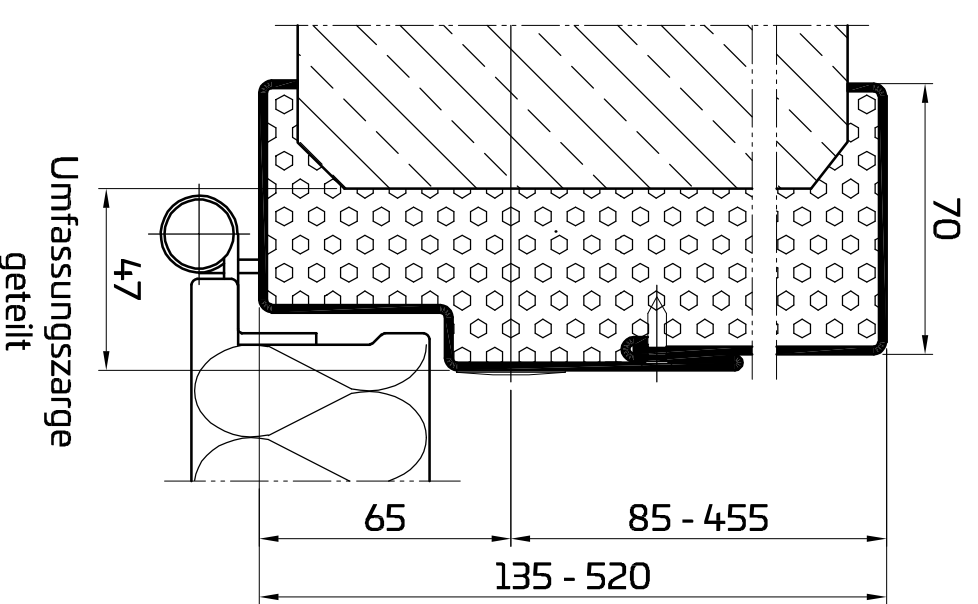

Eckzarge 27

Eckzarge 45

Umfassungszarge

Stumpzarge

Blockzarge 70 / 100

Blockzarge variabel

Umfassungszarge
spiegeltisch

Umfassungszarge
geteilt

Vorsatzzarge *

Vorsatzzarge
variabel

Zargenfällung je nach Anforderung

Planinhalt

PENEDERclassic

Zargenübersicht überfällzt ohne Dichtnut

00 / EI30

* auch in EI90 erhältlich