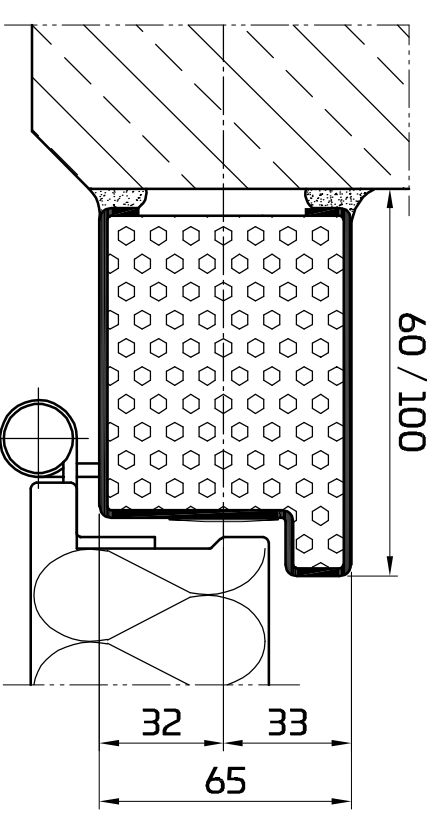

Eckzarge 27

Eckzarge 45

Umfassungszarge

Stumpzarge

Blockzarge 70 / 100

Blockzarge variabel

Umfassungszarge  
spiegelgleich

Umfassungszarge  
geteilt

Vorsatzzarge

Vorsatzzarge  
variabel

Zargenfällung je nach Anforderung

Planinhalt  
**PENEDERclassic**  
Zargenübersicht überfällt ohne Dichtnut  
00 / EI30

Gezeichnet bisbor	Datum 28.08.2023
Blattformat A3	Maßstab 1 : 2