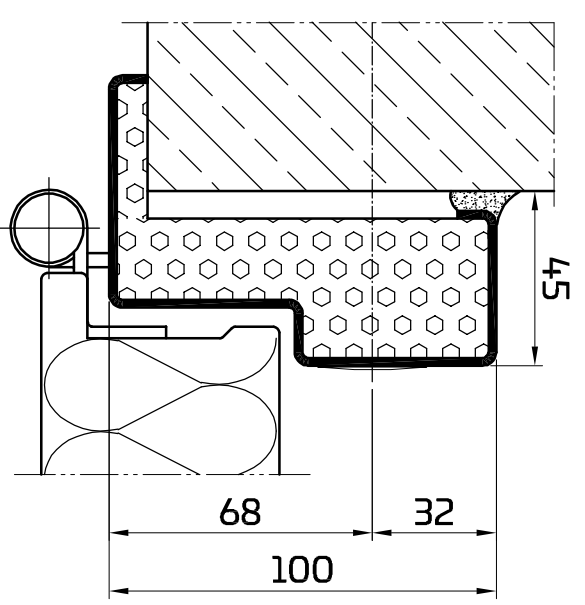

Eckzarge 27

Eckzarge 45

Umfassungszarge

Stumpzarge

Blockzarge 70 / 100

Blockzarge variabel

Umfassungszarge  
spiegelgleich

Umfassungszarge  
geteilt

Vorsatzzarge

Vorsatzzarge  
variabel

Zargenfällung je nach Anforderung

Planinhalt  
**PENEDERclassic**  
Zargenübersicht überfällt ohne Dichtnut  
00 / EI30

Gezeichnet bisbor	Datum 28.08.2023
Blattformat A3	Maßstab 1 : 2