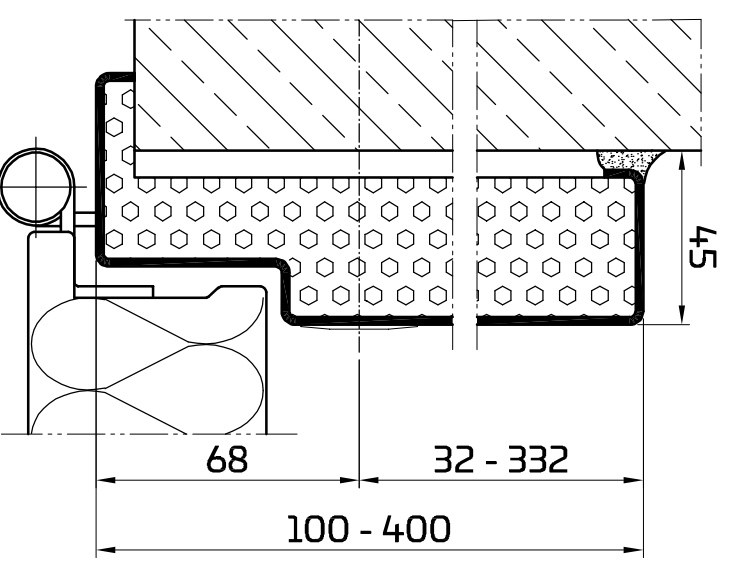

Eckzarge 27

Eckzarge 45

Umfassungszarge

Stumpzarge

Blockzarge 70 / 100

Blockzarge variabel

Umfassungszarge  
spiegelgleich

Umfassungszarge  
geteilt

Vorsatzzarge

Vorsatzzarge  
variabel

Zargenfällung je nach Anforderung

Planinhalt  
**PENEDERclassic**  
Zargenübersicht überfällt ohne Dichtnut  
00 / EI30

Gezeichnet bisbor	Datum 28.08.2023
Blattformat A3	Maßstab 1 : 2