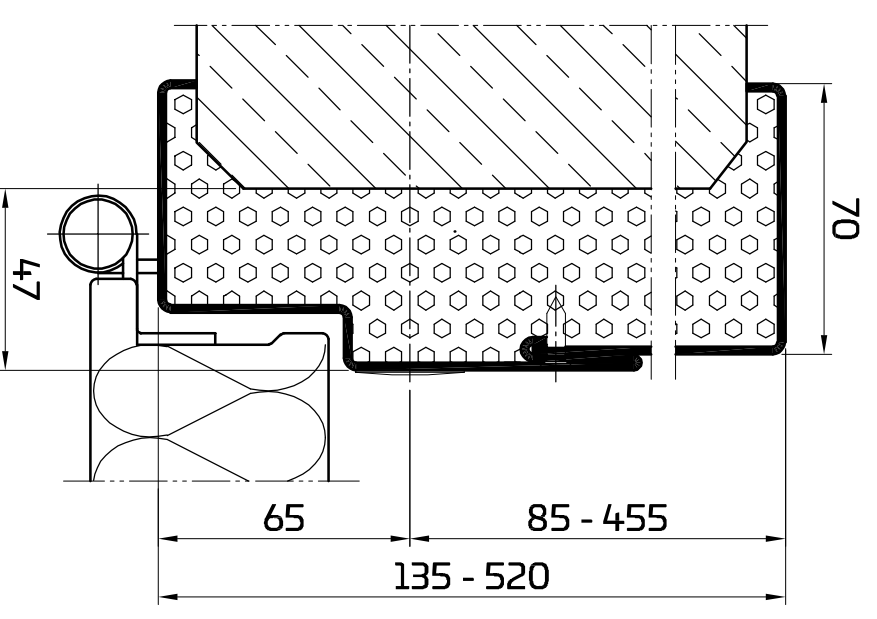

Eckzarge 27

Eckzarge 45

Umfassungszarge

Stumpzarge

Blockzarge 70 / 100

Blockzarge variabel

Umfassungszarge  
spiegelgleich

Umfassungszarge  
geteilt

Vorsatzzarge

Vorsatzzarge  
variabel

Zargenfällung je nach Anforderung

Planinhalt  
**PENEDERclassic**  
Zargenübersicht überfällt ohne Dichtnut  
00 / EI30

Gezeichnet bisbor	Datum 28.08.2023
Blattformat A3	Maßstab 1 : 2