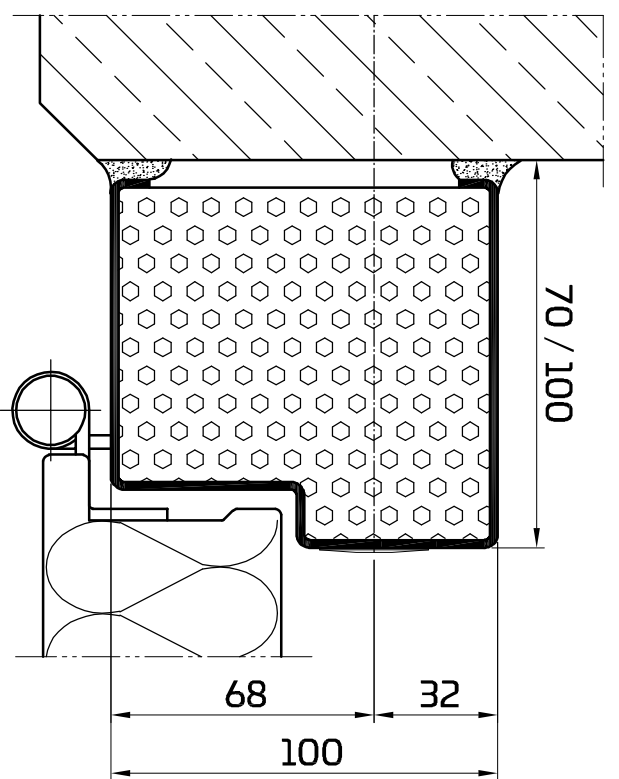

Eckzarge 27

Eckzarge 45

Umfassungszarge

Stumpzarge

Blockzarge 70 / 100

Blockzarge variabel

Umfassungszarge  
spiegelgleich

Umfassungszarge  
geteilt

Vorsatzzarge

Vorsatzzarge  
variabel

Zargenfällung je nach Anforderung

Planinhalt  
**PENEDERclassic**  
Zargenübersicht überfällt ohne Dichtnut  
00 / EI30

Gezeichnet bisbor	Datum 28.08.2023
Blattformat A3	Maßstab 1 : 2