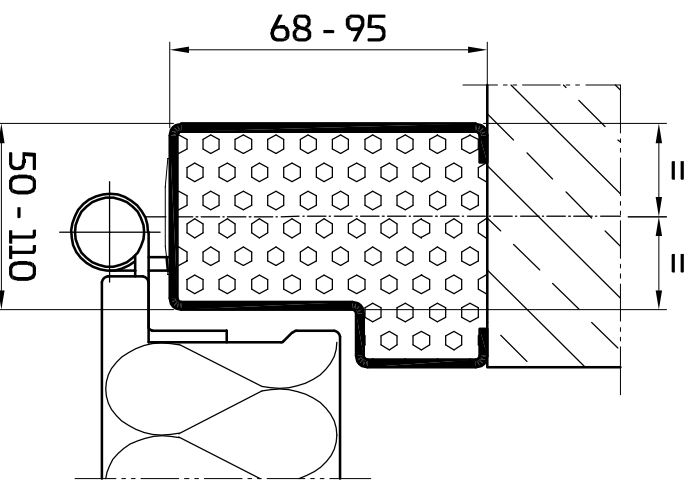

Eckzarge 27

Eckzarge 45

Umfassungszarge

Stumpzarge

Blockzarge 70 / 100

Blockzarge variabel

Umfassungszarge  
spiegelgleich

Umfassungszarge  
geteilt

Vorsatzzarge

Vorsatzzarge  
variabel

Zargenfällung je nach Anforderung

Planinhalt  
**PENEDERclassic**  
Zargenübersicht überfällt ohne Dichtnut  
00 / EI30

Gezeichnet bisbor	Datum 28.08.2023
Blattformat A3	Maßstab 1 : 2