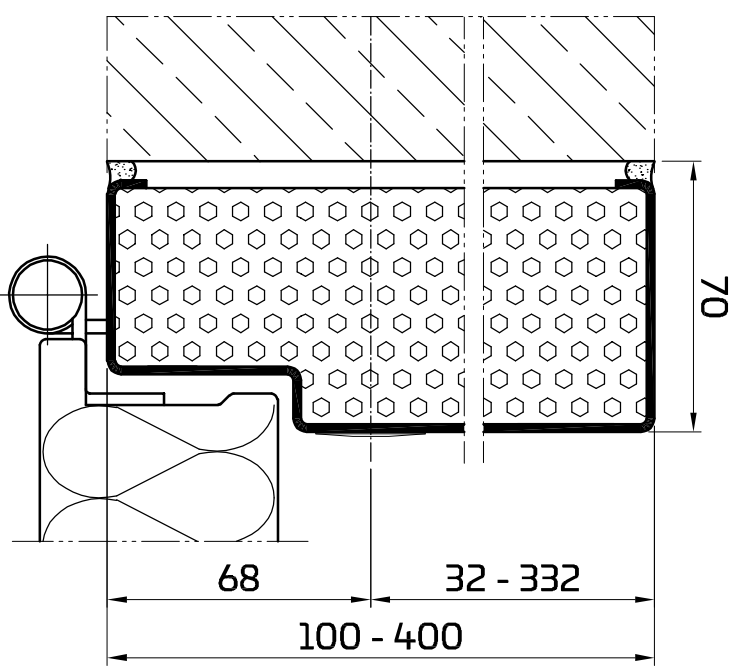

Eckzarge 27

Eckzarge 45

Umfassungszarge

Stumpzarge

Blockzarge 70 / 100

Blockzarge variabel

Umfassungszarge  
spiegelgleich

Umfassungszarge  
geteilt

Vorsatzzarge

Vorsatzzarge  
variabel

Zargenfällung je nach Anforderung

Planinhalt  
**PENEDERclassic**  
Zargenübersicht überfällt ohne Dichtnut  
00 / EI30

Gezeichnet bisbor	Datum 28.08.2023
Blattformat A3	Maßstab 1 : 2