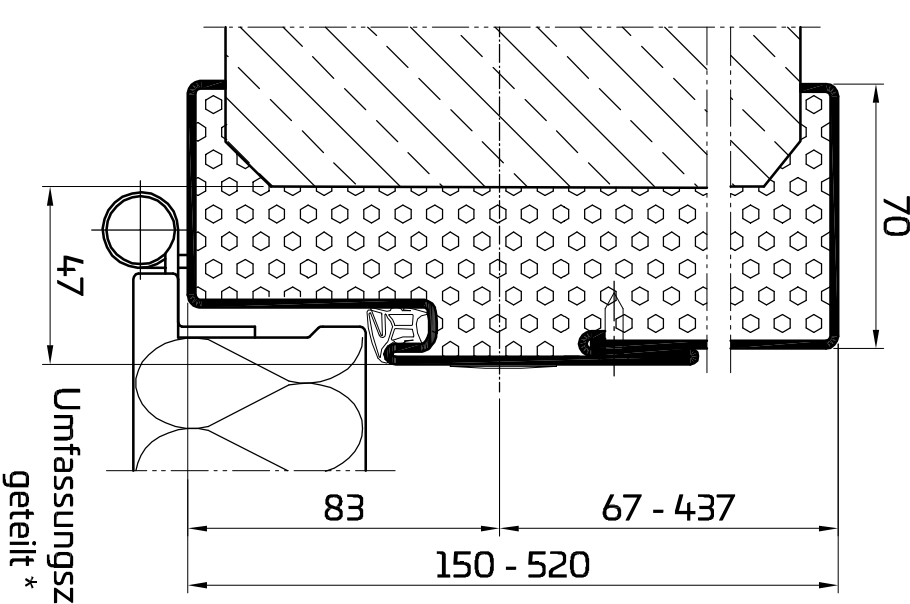

Eckzarge 27

70 / 100

Eckzarge 45

Umfassungszarge

Umfassungszarge
spiegelgleich

Blockzarge 70 / 100

Blockzarge variabel

Umfassungszarge
geteilt *

Umfassungszarge
in DN geteilt *

Vorsatzzarge
variabel *

Zargenfällung je nach Anforderung

Planinhalt

PENEDERclassic

Zargenübersicht überfällt mit Dichtnut

00 / EI30 / EI90 / Sa / S200

* nicht in EI90 erhältlich

Gezeichnet

bisbor

Blattformat

A3

Datum

13.01.2025

Maßstab

1 : 2