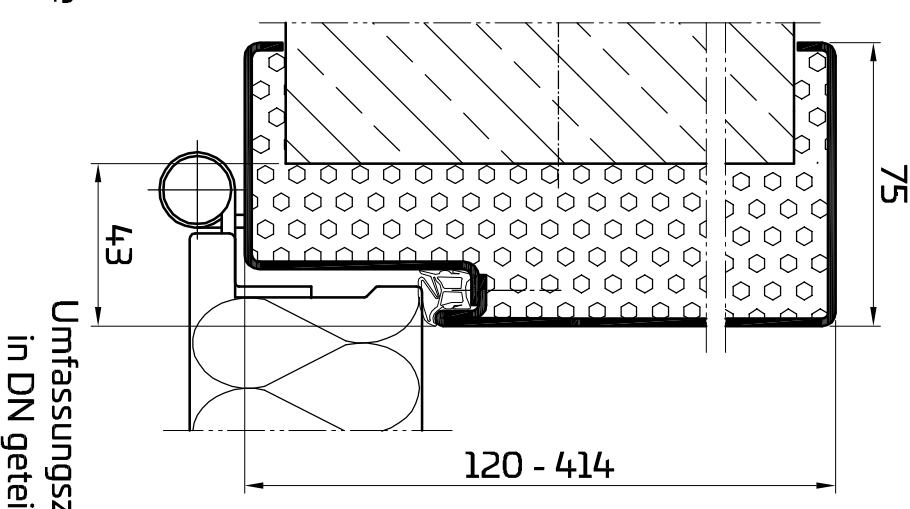

Eckzarge 27

70 / 100

Eckzarge 45

Umfassungszarge

Umfassungszarge
spiegelgleich

Blockzarge 70 / 100

Blockzarge variabel

Umfassungszarge
geteilt *

Umfassungszarge
in DN geteilt *

Vorsatzzarge
variabel *

Zargenfällung je nach Anforderung

Planinhalt

PENEDERclassic

Zargenübersicht überfällt mit Dichtnut

00 / EI30 / EI90 / Sa / S200

* nicht in EI90 erhältlich

Gezeichnet

bisbor

Blattformat

A3

Datum

13.01.2025

Maßstab

1 : 2