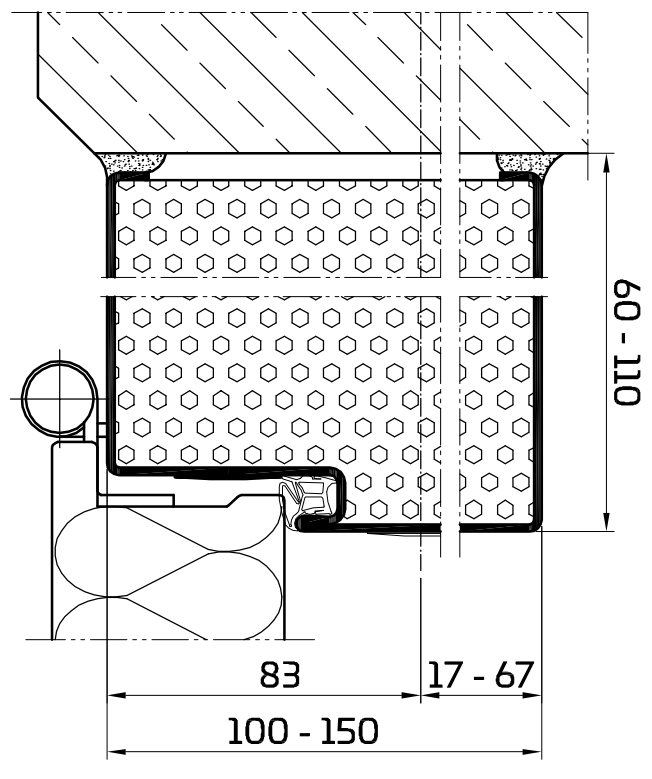

Eckzarge 27

70 / 100

Eckzarge 45

Umfassungszarge

Umfassungszarge
spiegelgleich

Blockzarge 70 / 100

Blockzarge variabel

Umfassungszarge
geteilt *

Umfassungszarge
in DN geteilt *

Vorsatzzarge
variabel *

Zargenfällung je nach Anforderung

Planinhalt

PENEDERclassic

Zargenübersicht überfällt mit Dichtnut

00 / EI30 / EI90 / Sa / S200

* nicht in EI90 erhältlich

Gezeichnet

bisbor

Blattformat

A3

Datum

13.01.2025

Maßstab

1 : 2