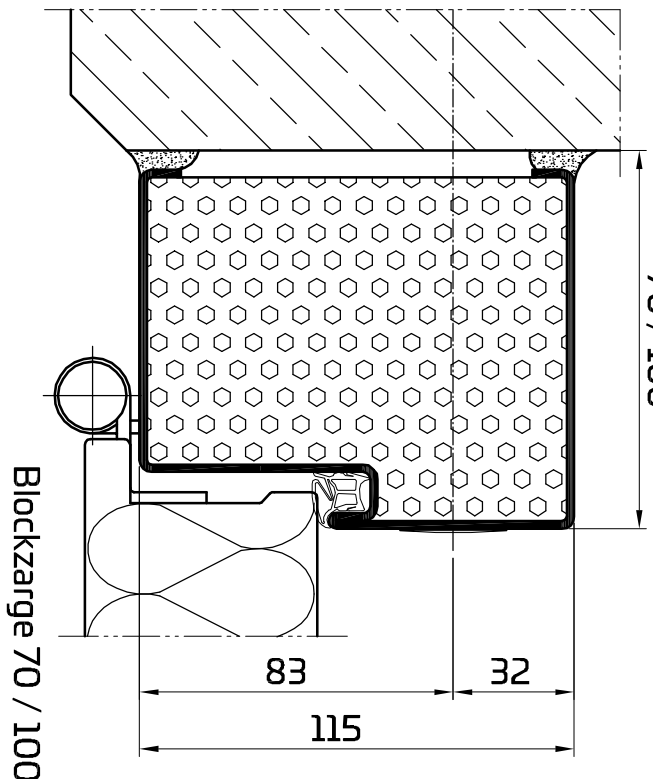

Eckzarge 27

70 / 100

Eckzarge 45

Umfassungszarge

Umfassungszarge
spiegelgleich

Blockzarge 70 / 100

Blockzarge variabel

Umfassungszarge
geteilt *

Umfassungszarge
in DN geteilt *

Vorsatzzarge
variabel *

Zargenfällung je nach Anforderung

Planinhalt

PENEDERclassic

Zargenübersicht überfällt mit Dichtnut

00 / EI30 / EI90 / Sa / S200

* nicht in EI90 erhältlich

Gezeichnet

bisbor

Blattformat

A3

Datum

13.01.2025

Maßstab

1 : 2