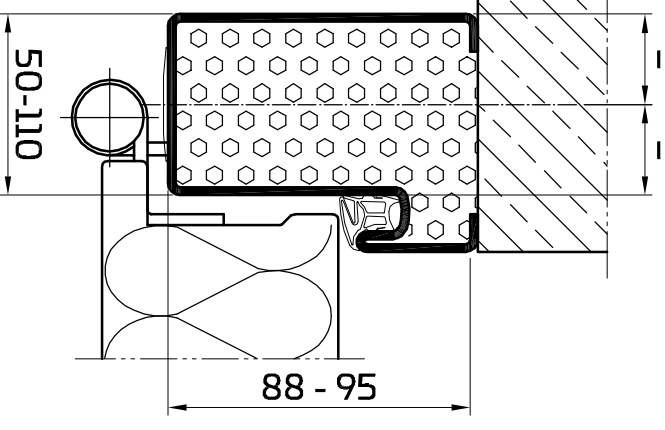

Eckzarge 27

70 / 100

Eckzarge 45

Umfassungszarge

Umfassungszarge
spiegelgleich

Blockzarge 70 / 100

Blockzarge variabel

Umfassungszarge
geteilt *

Umfassungszarge
in DN geteilt *

Vorsatzzarge
variabel *

Zargenfällung je nach Anforderung

Planinhalt

PENEDERclassic

Zargenübersicht überfällt mit Dichtnut

00 / EI30 / EI90 / Sa / S200

* nicht in EI90 erhältlich

Gezeichnet

bisbor

Blattformat

A3

Datum

13.01.2025

Maßstab

1 : 2