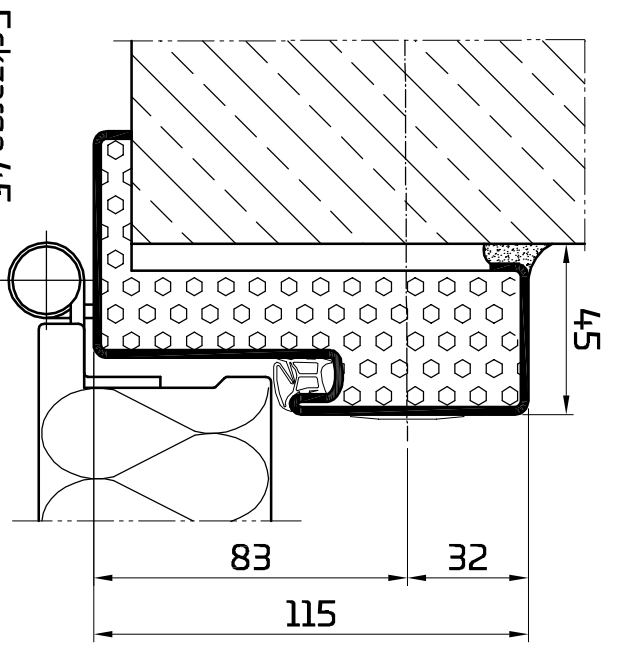

Eckzarge 27

70 / 100

Eckzarge 45

Umfassungszarge

Umfassungszarge
spiegelgleich

Blockzarge 70 / 100

Blockzarge variabel

Umfassungszarge
geteilt *

Umfassungszarge
in DN geteilt *

Vorsatzzarge
variabel *

Zargenfällung je nach Anforderung

Planinhalt

PENEDERclassic

Zargenübersicht überfällt mit Dichtnut

00 / EI30 / EI90 / Sa / S200

* nicht in EI90 erhältlich

Gezeichnet

bisbor

Blattformat

A3

Datum

13.01.2025

Maßstab

1 : 2