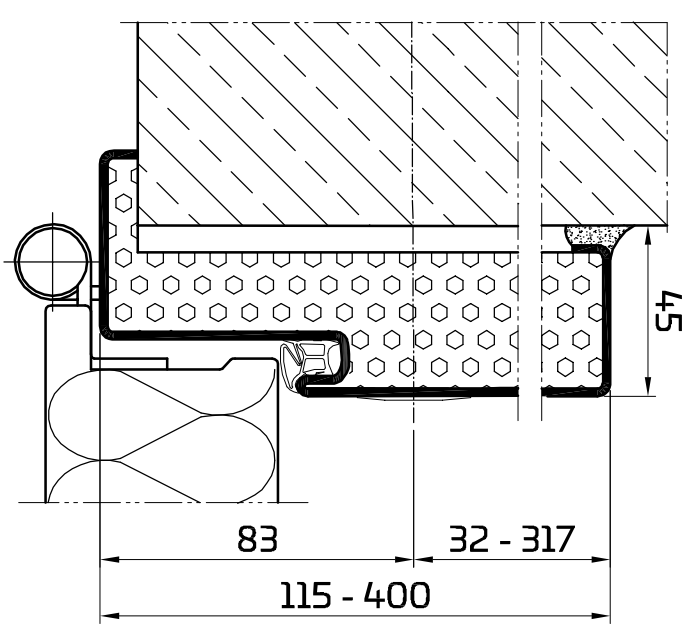

Eckzarge 27

70 / 100

Eckzarge 45

Umfassungszarge

Umfassungszarge
spiegelgleich

Blockzarge 70 / 100

Blockzarge variabel

Umfassungszarge
geteilt *

Umfassungszarge
in DN geteilt *

Vorsatzzarge
variabel *

Zargenfällung je nach Anforderung

Planinhalt

PENEDERclassic

Zargenübersicht überfällt mit Dichtnut

00 / EI30 / EI90 / Sa / S200

* nicht in EI90 erhältlich

Gezeichnet

bisbor

Blattformat

A3

Datum

13.01.2025

Maßstab

1 : 2