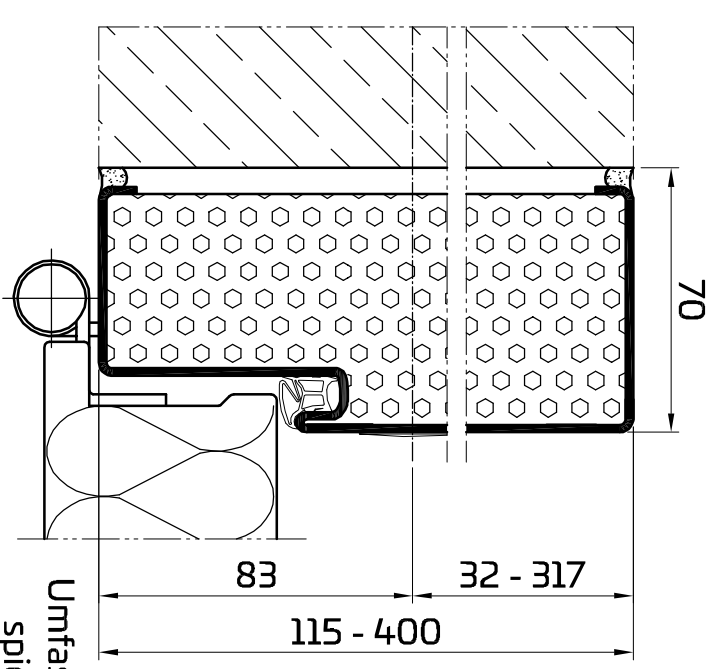

Eckzarge 27

70 / 100

Eckzarge 45

Umfassungszarge

Umfassungszarge
spiegelgleich

Blockzarge 70 / 100

Blockzarge variabel

Umfassungszarge
geteilt *

Umfassungszarge
in DN geteilt *

Vorsatzzarge
variabel *

Zargenfällung je nach Anforderung

Planinhalt

PENEDERclassic

Zargenübersicht überfällt mit Dichtnut

00 / EI30 / EI90 / Sa / S200

* nicht in EI90 erhältlich

Gezeichnet

bisbor

Blattformat

A3

Datum

13.01.2025

Maßstab

1 : 2